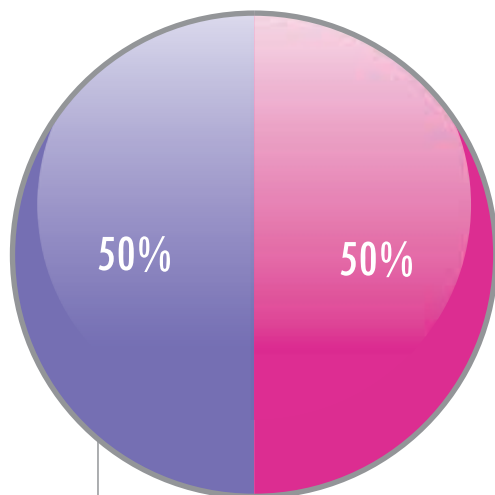

18.000

VISITANTES ÚNICOS

26.000

VISITAS/MÊS

10.000

USUÁRIOS CADASTRADOS

140.000

PAGE VIEWS

*(Google Analytics - Maio/2009)

PERFIL DA AUDIÊNCIA

GUIA MANAUS MAIS
MÍDIA KIT 2009

- MASCULINO
- FEMININO

- 10 - 17 ANOS
- 18 - 34 ANOS
- 35 - 49 ANOS
- 50 + ANOS

- SUPERIOR COMPLETO
- ENSINO MÉDIO COMPLETO
- ENSINO FUNDAMENTAL COMPLETO