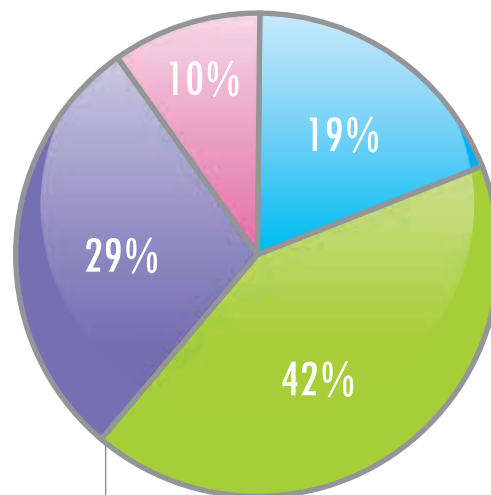

18.000

VISITANTES ÚNICOS

26.000

VISITAS/MÊS

10.000

USUÁRIOS CADASTRADOS

140.000

PAGE VIEWS

*(Google Analytics - Maio/2009)

PERFIL DA AUDIÊNCIA

GUIA MANAUS MAIS
MÍDIA KIT 2009

- MASCULINO
- FEMININO

- 10 - 17 ANOS
- 18 - 34 ANOS
- 35 - 49 ANOS
- 50 + ANOS

- SUPERIOR COMPLETO
- ENSINO MÉDIO COMPLETO
- ENSINO FUNDAMENTAL COMPLETO