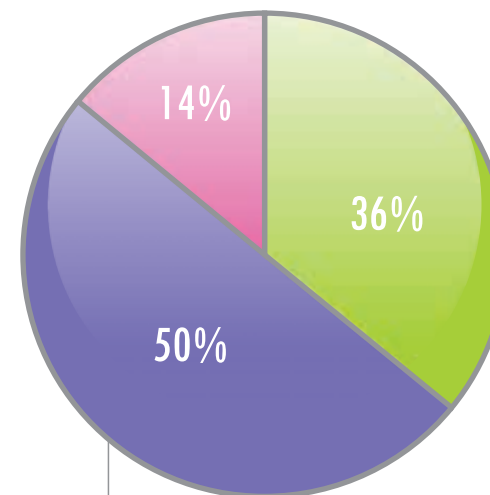

18.000

VISITANTES ÚNICOS

26.000

VISITAS/MÊS

10.000

USUÁRIOS CADASTRADOS

140.000

PAGE VIEWS

*(Google Analytics - Maio/2009)

PERFIL DA AUDIÊNCIA

GUIA MANAUS MAIS
MÍDIA KIT 2009

- MASCULINO
- FEMININO

- 10 - 17 ANOS
- 18 - 34 ANOS
- 35 - 49 ANOS
- 50 + ANOS

- SUPERIOR COMPLETO
- ENSINO MÉDIO COMPLETO
- ENSINO FUNDAMENTAL COMPLETO

*(Segundo pesquisa online realizada com público visitante)

FORMATOS

728X90 PX

SUPER BANNER

CPM R\$ 35,00

468X60 PX

FULL BANNER

CPM R\$ 30,00